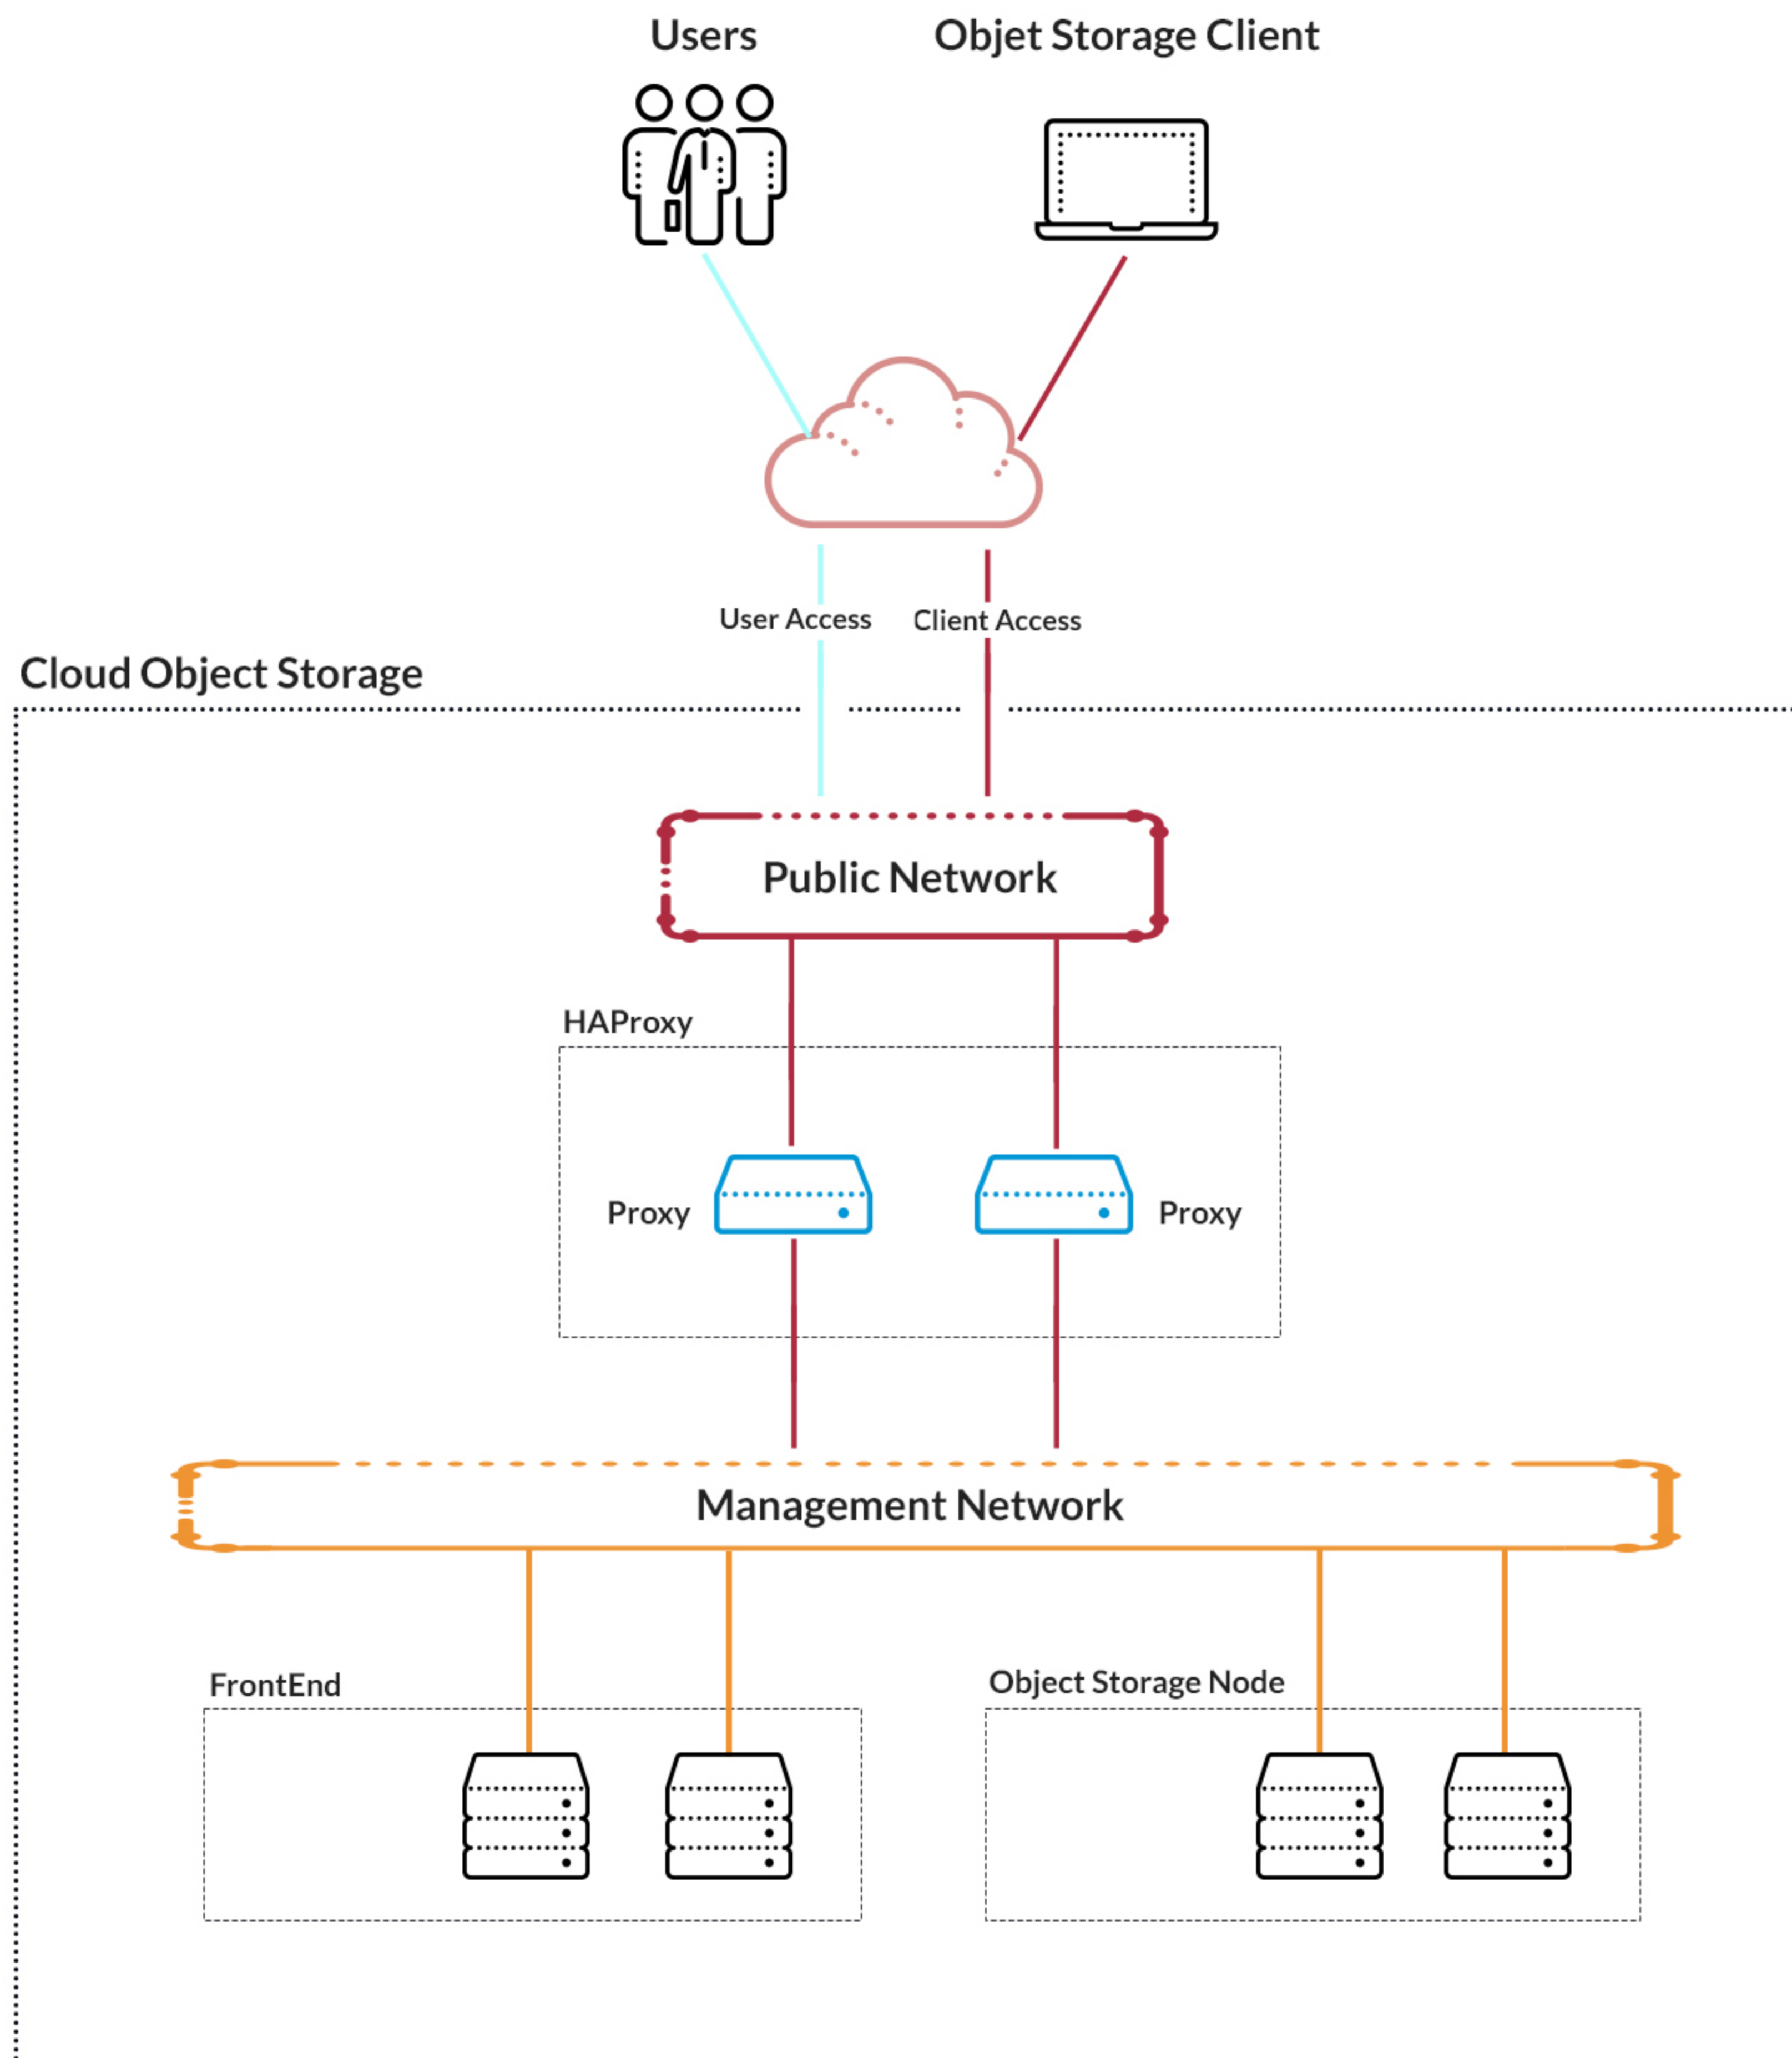

OBJECT STORAGE

OBJECT STORAGE

A Cloud Object Storage szolgáltatás nyilvános hálózatról egy felhasználói hozzáféréseken keresztül és egy klientszoftver hozzáféréseken keresztül is elérhető. A szolgáltatás elérése HA Proxy-kon keresztül a felügyeleti hálózathoz kapcsolódva történik, amely hálózat tartalmazza a szolgáltatás front-end alkalmazását és az Object Storage Node-ot, vagyis az adatok mentéséért és megőrzéséért felelős szervereket.